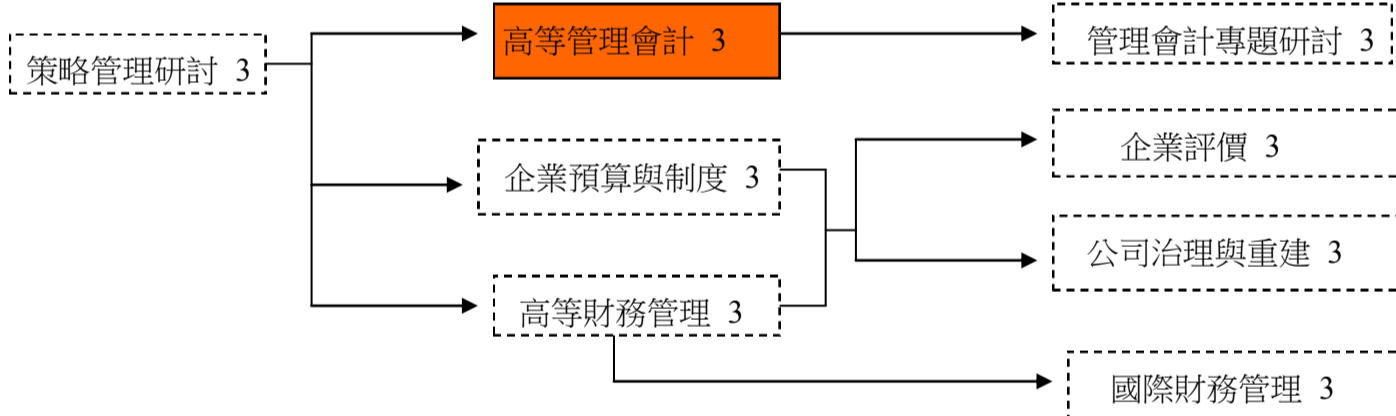

管理學課程

商法課程

數理計量課程

：院共同必修

：系專業必修

：學程選修