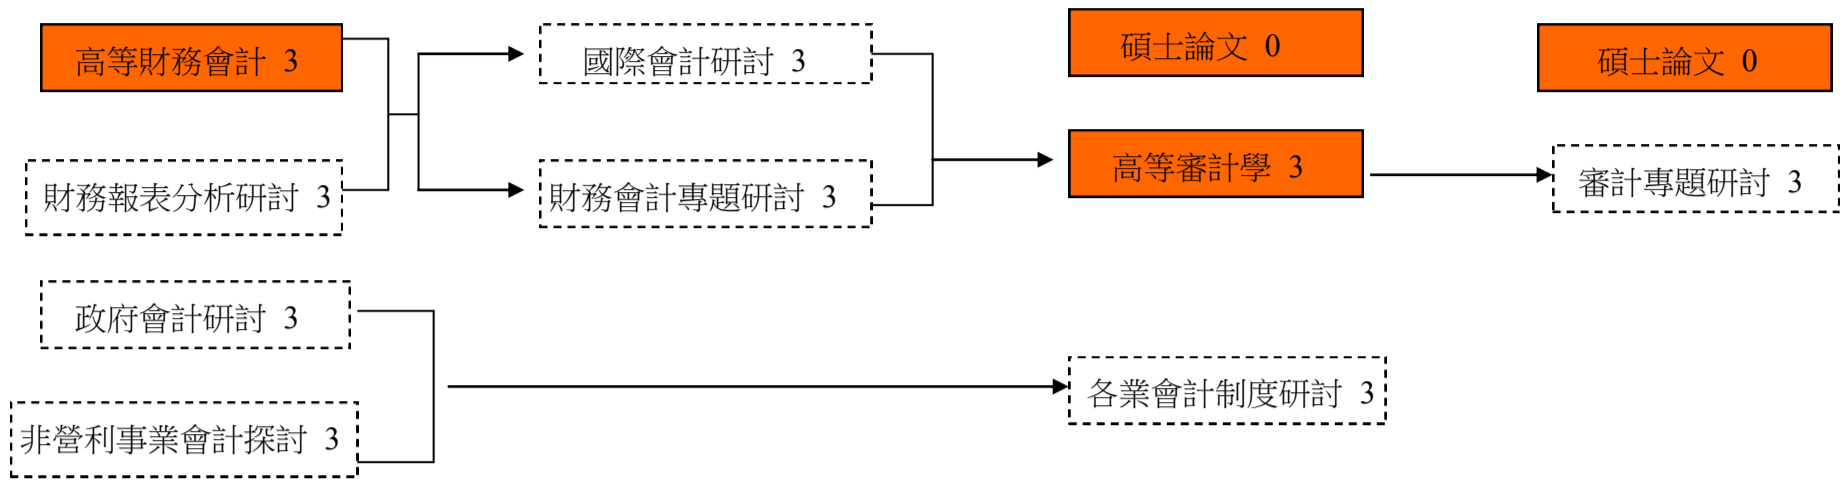

會計學系碩士班 課程地圖(99 學年度入學適用)

一上  
院共同必修：0  
系專業必修：6

一下  
院共同必修：0  
系專業必修：6

二上  
院共同必修：0  
系專業必修：6

二下  
院共同必修：0  
系專業必修：0

會計及審計專業課程

電腦資訊課程

財經課程